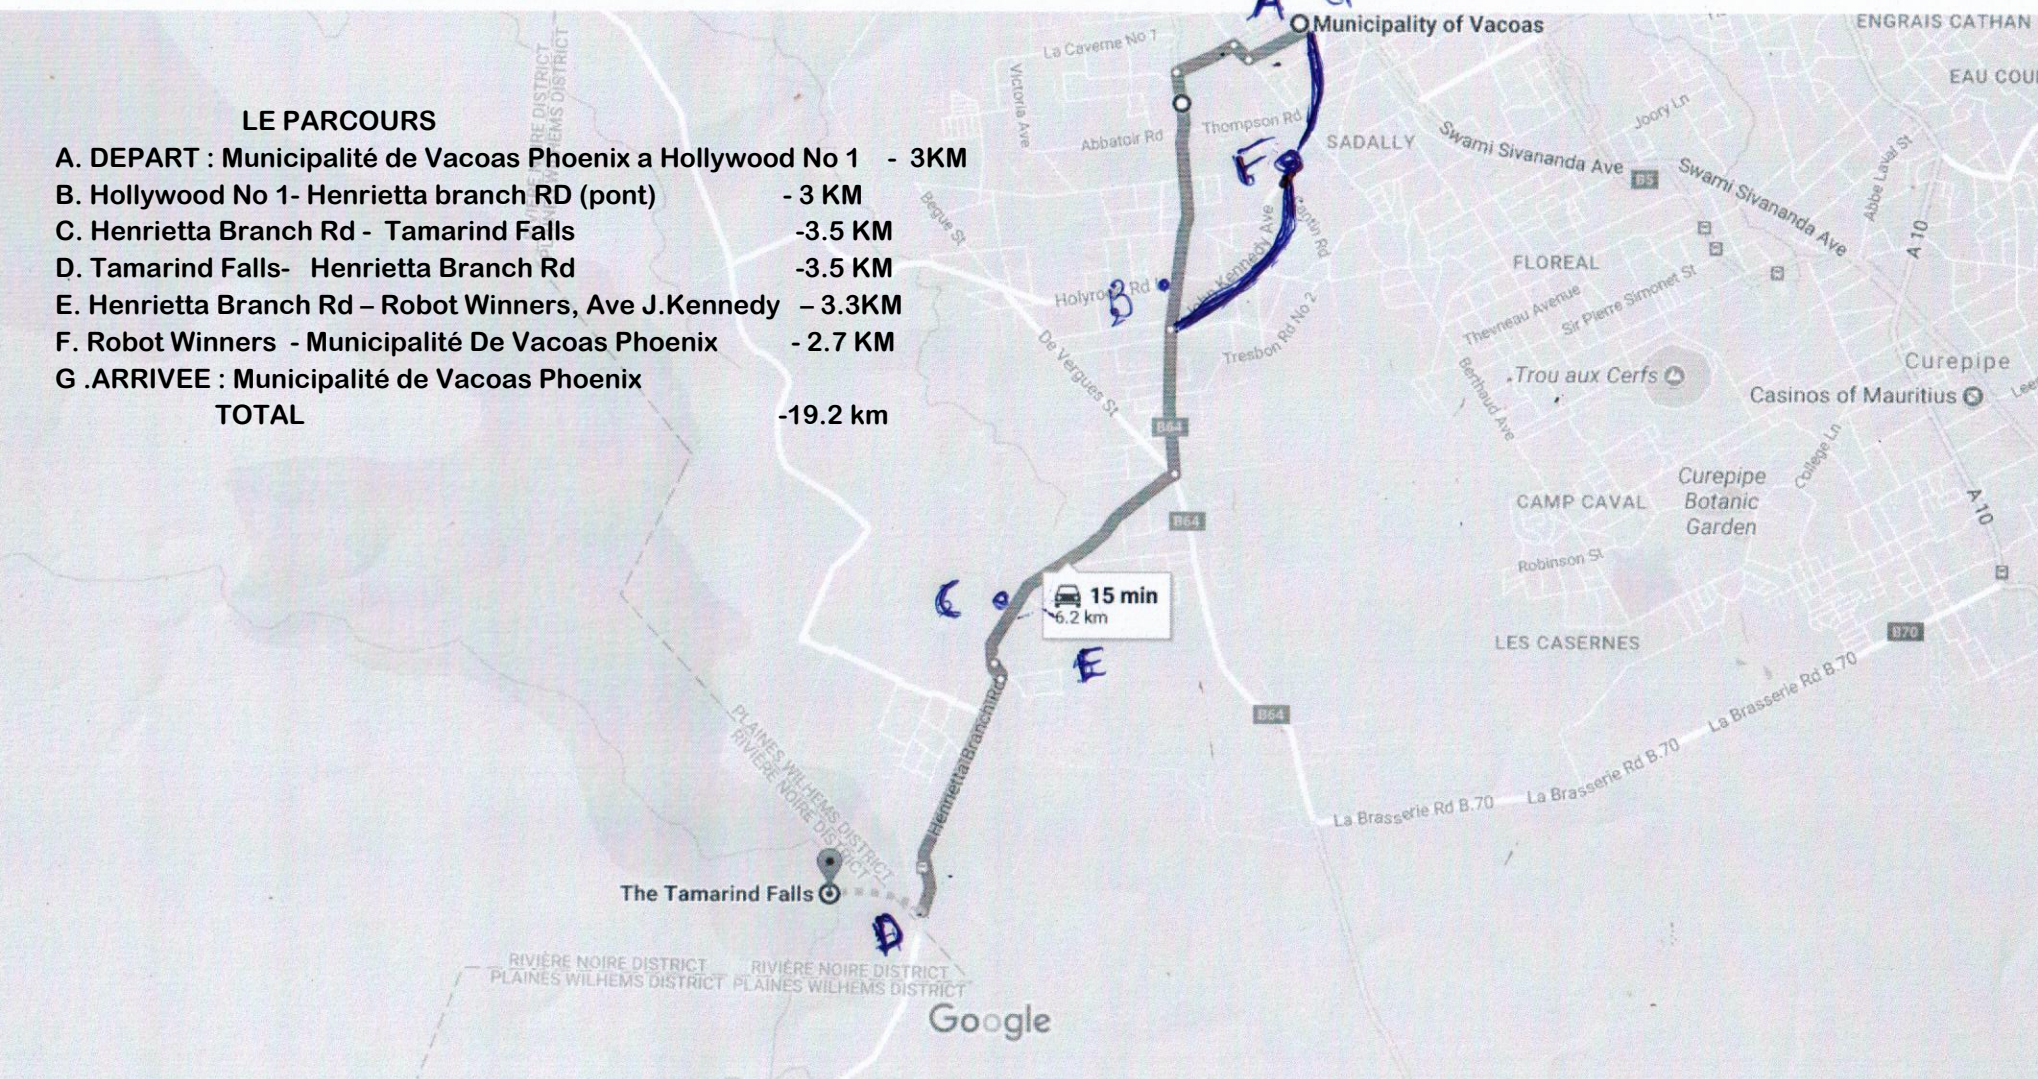

LE PARCOURS

- A. DEPART : Municipalité de Vacoas Phoenix a Hollywood No 1 - 3KM
- B. Hollywood No 1- Henrietta branch RD (pont) - 3 KM
- C. Henrietta Branch Rd - Tamarind Falls -3.5 KM
- D. Tamarind Falls- Henrietta Branch Rd -3.5 KM
- E. Henrietta Branch Rd – Robot Winners, Ave J.Kennedy – 3.3KM
- F. Robot Winners - Municipalité De Vacoas Phoenix - 2.7 KM
- G .ARRIVEE : Municipalité de Vacoas Phoenix
- TOTAL -19.2 km**

Map data ©2017 Google Mauritius 1 km

via Henrietta Branch Rd
15 min without traffic

15 min
6.2 km