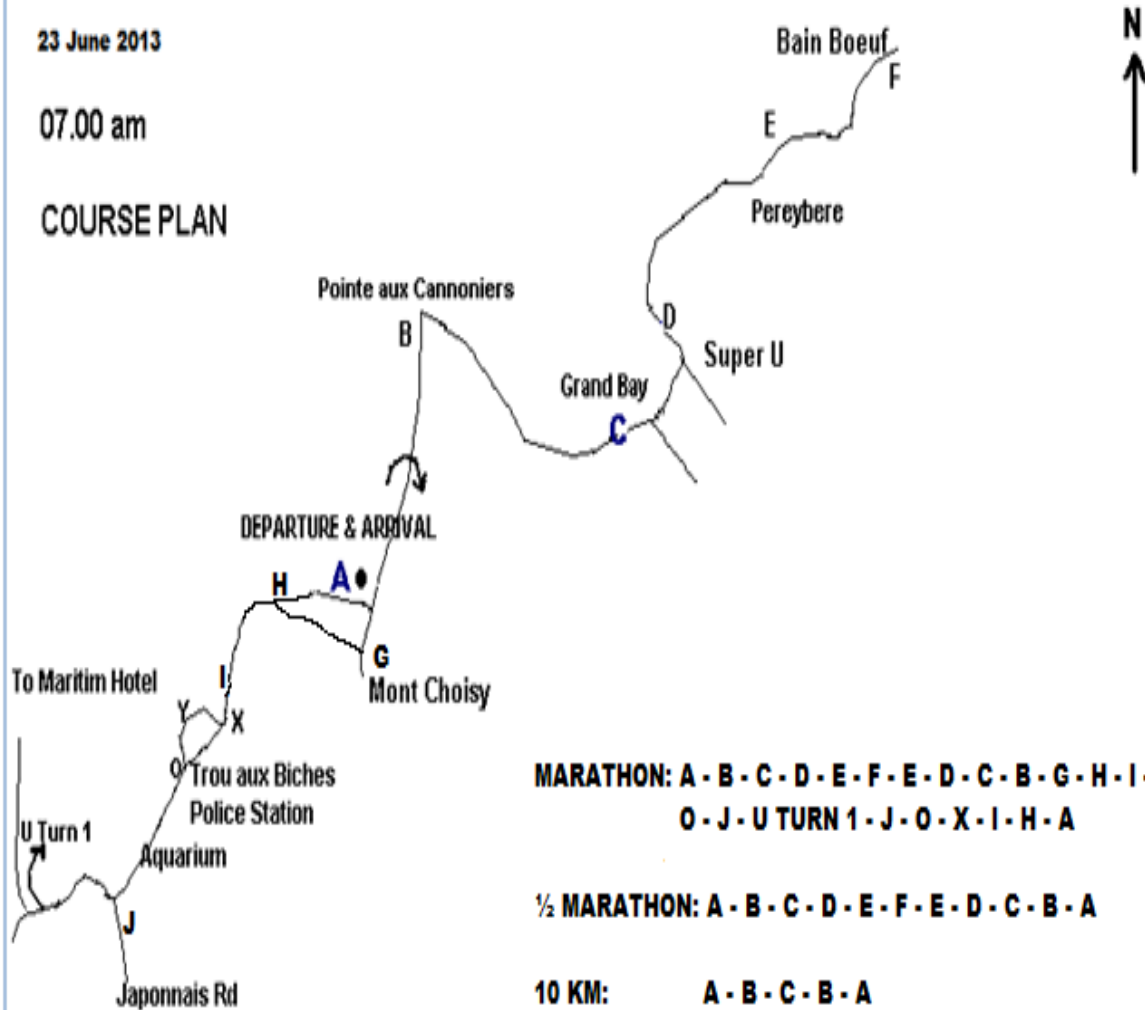

ORANGE International Marathon

23 June 2013

07.00 am

COURSE PLAN

**MARATHON: A - B - C - D - E - F - E - D - C - B - G - H - I - X
O - J - U TURN 1 - J - O - X - I - H - A**

½ MARATHON: A - B - C - D - E - F - E - D - C - B - A

10 KM: A - B - C - B - A

FUN RUN: I - X - O - Y - X - I - H - A